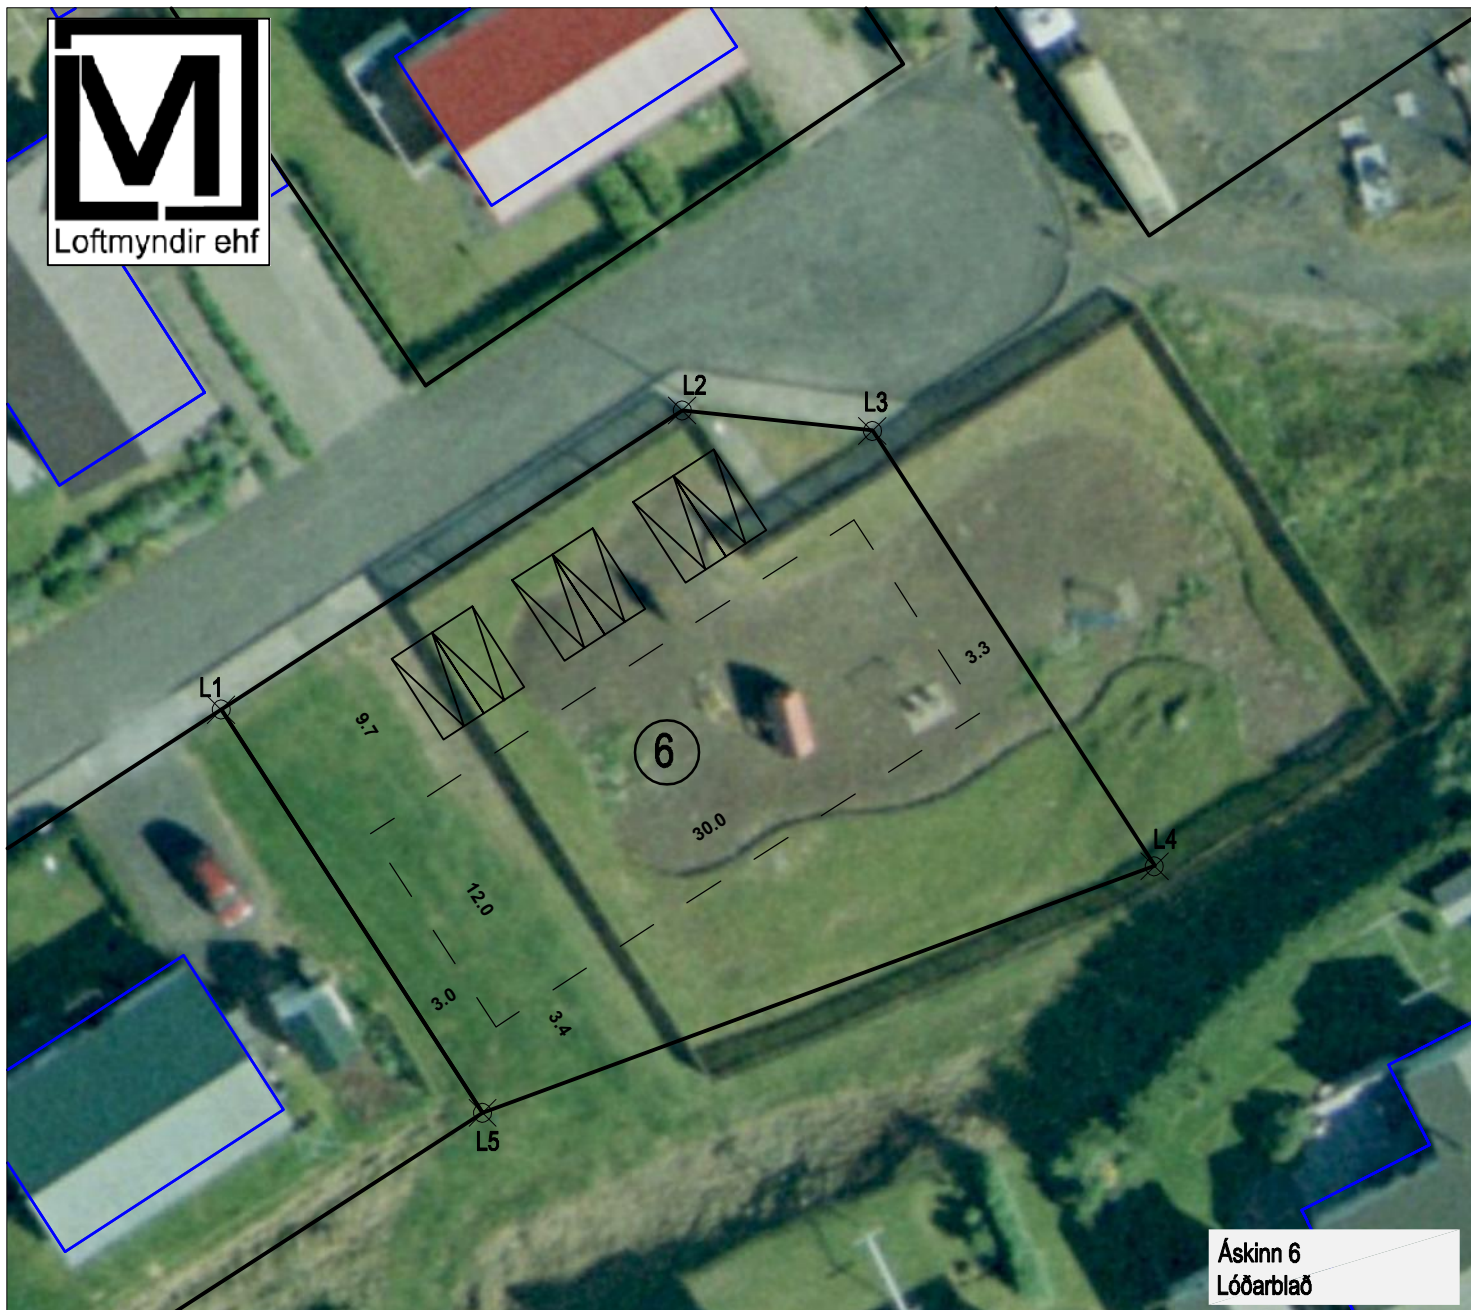

Áskinn 6
Lóðarblað

ATH - Loftmynd undir er einungs til viðmiðunnar

Áskinn 6

Landnúmer: LXXXXXX

Lóð: 1.034,9m²

Hnitaskrá lóðar

NR X Y

L1 - 324181.0649 : 513129.2952

L2 - 324205.0737 : 513144.8709

L3 - 324214.9765 : 513143.8076

L4 - 324229.6685 : 513121.1549

L5 - 324194.6740 : 513108.3177

Áskinn 6

Möguleiki á að byggja einbýlishús,

parhús eða þrjúbýli. Hús á einni hæð.

Ekki er til deiliskipulag af svæðinu þannig

að hönnun húss á lóðinni þarf að

afgreiða endanlega í grenndarkynningu

samkv. 44.gr. í skipulagslögum 2010 nr.123

með síðari breytingum. Ekki er sérstakt

nýtingarhlutfall en bygging þarf að vera innan

byggingarreits.

DRÖG

Lóðarblað

Áskinn 6

Stykkishólmur

Dags: 06.06.2020

Teiknað: SL

Blaðstærð: A4